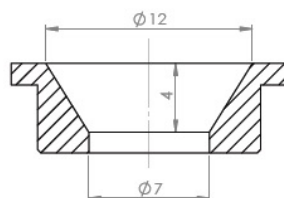

PRODUCT SHEET

Description:

Insex Collar No. 1239, Brass Natural

Item number:

12.05.050-2

Units	Box	Carton	HS Code	Barcode
Pcs.	1	4000	7415290000	
				5704866022132

SISO A/S

Mileparken 11
DK-2740 Skovlunde
Denmark
VAT: DK 24786013