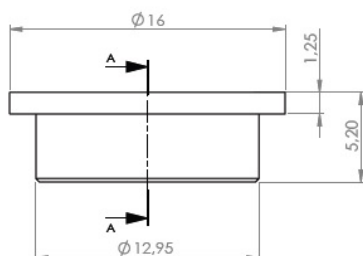

PRODUCT SHEET

Description:

Insex Collar No. 1239, Brass Natural

Item number:

12.05.050-2

Units	Box	Carton	HS Code	Barcode
Pcs.	1	4000	7415290000	
				5704866022132

SISO A/S

Mileparken 11
DK-2740 Skovlunde
Denmark
VAT: DK 24786013